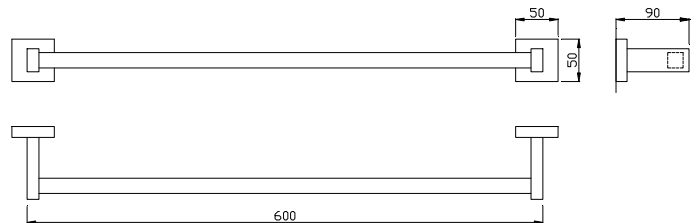

TOALLERO

COD. 09031.B

Toallero de acero inoxidable

- Toallero de acero inoxidable de sección cuadrada.
- Adecuado para colectividades.
- Resistencia y durabilidad.

COMPONENTES Y CARACTERÍSTICAS TÉCNICAS

- Fabricado en acero inoxidable AISI 304 acabado brillo. Disponible también en acabado satinado (NOFER 09031.S).
- Dimensiones: alto 50 mm x ancho 600 mm x fondo 90 mm.

TEXTO SUGERIDO PARA PRESCRIPCIÓN

Toallero NOFER o equivalente, de acero inoxidable AISI 304 acabado brillo. Sección cuadrada. Dimensiones: alto 50mm x ancho 600mm x fondo 90mm.

ESQUEMA DIMENSIONAL

NOFER S.L.
 Avenida de la fama, 118
 08940 · Cornellà de Llobregat (Barcelona)
 Tel +34 934 742 423 · Fax +34 934 743 548
 nofer@nofer.com · www.nofer.com